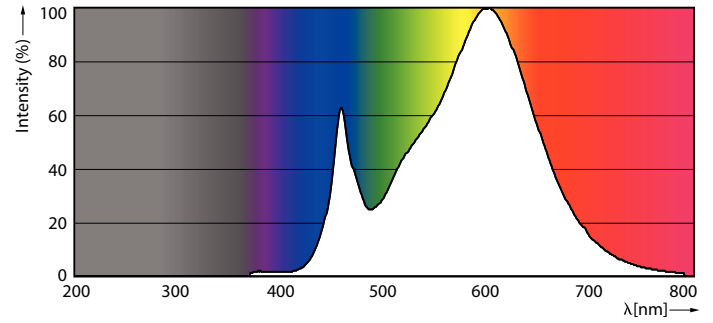

HPL LED TrueForce CorePro

Données photométriques

Spectral Power Distribution Colour - TForce Core LED HPL 18W E27 830 FR