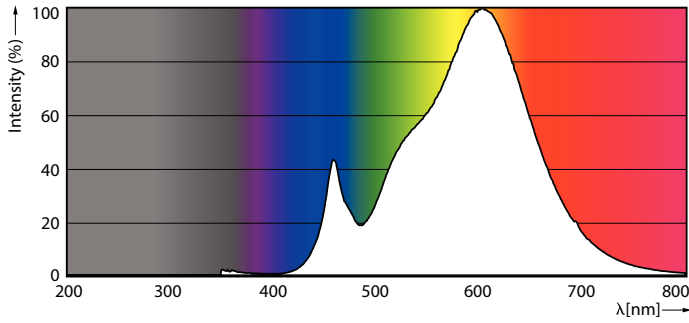

HPL LED TrueForce CorePro

Données photométriques

Spectral Power Distribution Colour - TForce Core LED HPL 18W E27 830 FR