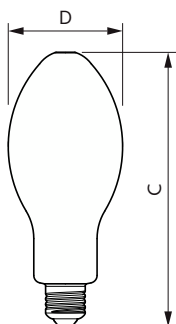

Température

Température maximale du produit (nom.)	43,2 °C

Commandes et gradation

Variation de l'intensité lumineuse	Non

Mécanique et boîtier

Finition ampoule	Dépoli
Forme de la lampe	Ovale
Poids net (pièce)	0,130 kg

Approbation et application

Classe d'efficacité énergétique	C
Produit à faible consommation	Oui
Consommation d'énergie kWh/1 000 h	18 kWh
Numéro d'enregistrement EPREL	403620
Marquage CE	Oui
Conforme à RoHS	Oui
Valeur de scintillement (PstLM)	1
Valeur d'effet stroboscopique (SVM)	1,6
Gamme de températures ambiantes	-30 à +45 °C

Conditions d'application

peut-il être utilisé dans des luminaires fermés ?	Yes

Données du produit

Nom du produit de la commande	TForce Core LED HPL 18W E27 830 FR
Nom de produit complet	TForce Core LED HPL 18W E27 830 FR
Code EOC	871869975029900
Code de commande	75029900
Code 12NC	929002349902
Numérateur - Quantité par kit	1
Code EAN - Produit/Boîte	8718699750299
Conditionnement par carton	6
Codes EAN/UPC - Boîte	8718699750305

Schéma dimensionnel

Product	D	C
TForce Core LED HPL 18W E27 830 FR	76 mm	183 mm