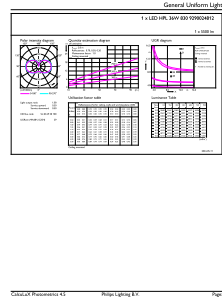

HPL LED TrueForce CorePro

Données photométriques

General uniform lighting - TForce Core LED HPL 36W E27 830 FR