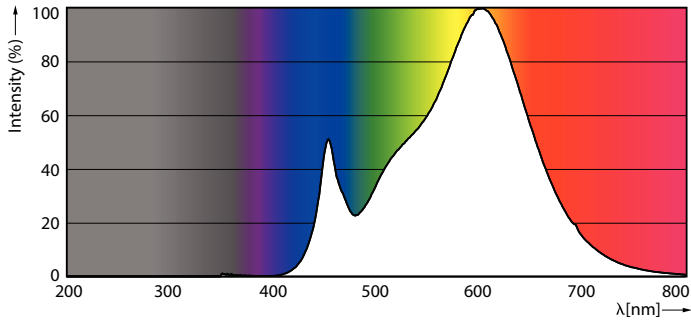

HPL LED TrueForce CorePro

Données photométriques

Spectral Power Distribution Colour - TForce Core LED HPL 36W E27 830 FR