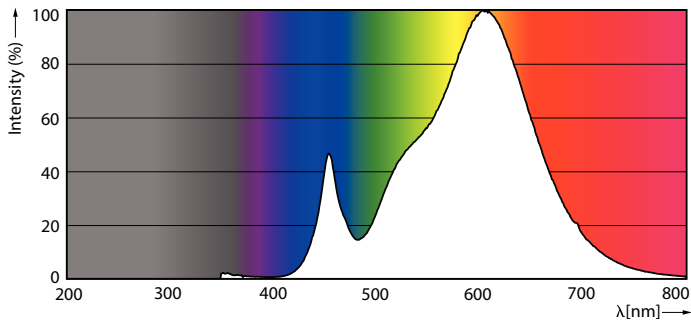

Spectral Power Distribution Colour - TForce Core LED HPL 36W E27 830 FR