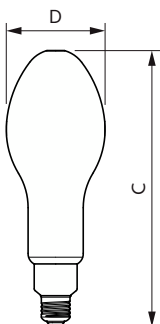

Température

Température maximale du produit (nom.)	43,3 °C

Commandes et gradation

Variation de l'intensité lumineuse	Non

Mécanique et boîtier

Finition ampoule	Dépoli
Forme de la lampe	Ovale
Poids net (pièce)	0,204 kg

Approbation et application

Classe d'efficacité énergétique	D
Produit à faible consommation	Oui
Consommation d'énergie kWh/1 000 h	36 kWh
Numéro d'enregistrement EPREL	403654
Marquage CE	Oui
Conforme à RoHS	Oui
Valeur de scintillement (PstLM)	1
Valeur d'effet stroboscopique (SVM)	1,6
Gamme de températures ambiantes	-30 à +45 °C

Conditions d'application

peut-il être utilisé dans des luminaires fermés ?	Yes

Données du produit

Nom du produit de la commande	TForce Core LED HPL 36W E27 830 FR
Nom de produit complet	TForce Core LED HPL 36W E27 830 FR
Code EOC	871951429927600
Code de commande	29927600
Code 12NC	929002481202
Numérateur - Quantité par kit	1
Code EAN - Produit/Boîte	8719514299276
Conditionnement par carton	6
Codes EAN/UPC - Boîte	8719514299283

Schéma dimensionnel

Product	D	C
TForce Core LED HPL 36W E27 830 FR	91,5 mm	249 mm