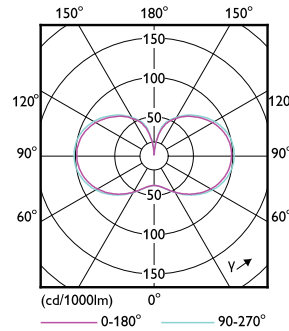

Light Distribution Diagram - TForce Core LED HPL 36W E27 830 FR