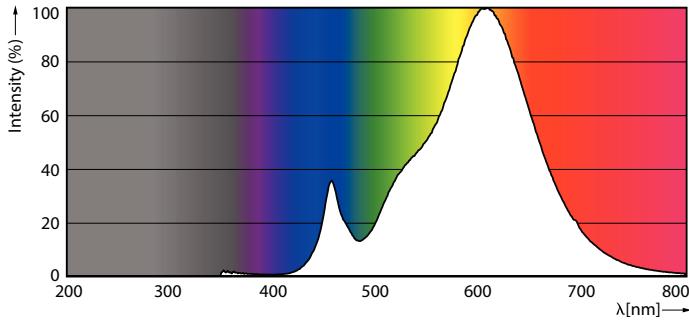

HPL LED TrueForce CorePro

Données photométriques

Spectral Power Distribution Colour - TForce Core LED HPL 36W E40 827 FR