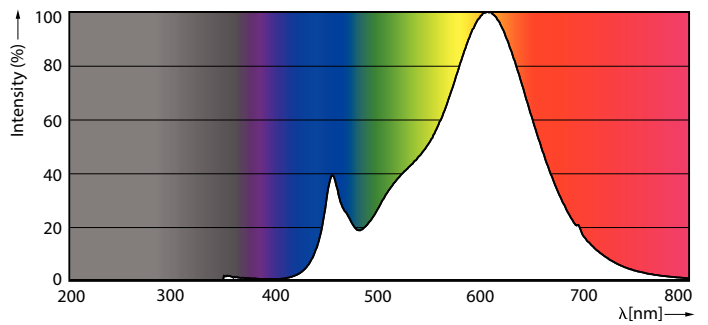

Spectral Power Distribution Colour - TForce Core LED HPL 36W E40 827 FR