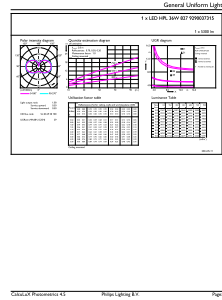

HPL LED TrueForce CorePro

Données photométriques

General uniform lighting - TForce Core LED HPL 36W E40 827 FR