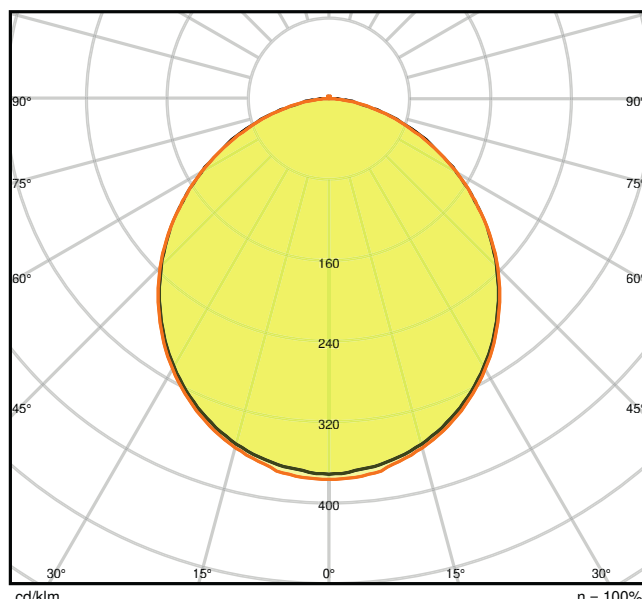

Données photométriques

Flux lumineux	1530 lm
Efficacité lumineuse	85 lm/W
Temp. de couleur	3000 K
Teinte de couleur (désignation)	Blanc chaud
Ra Indice de rendu des couleurs	> 80
Ecart-type de correspondance de couleur	< 6 sdc _m
Intensité lumineuse	-
Indice du papillotement (PstLM)	-
Indice de l'effet stroboscopique (SVM)	-
Groupe de sécurité photobiologique EN62778	RG0
Groupe de sécurité photobiologique EN62471	RG0
Angle de rayonnement	120 °

4058075052345 DL SLIM DN210 18W 3000K WT IP20

4058075052345 DL SLIM DN210 18W 3000K WT IP20

DIMENSIONS ET POIDS

Diamètre	225,00 mm
Hauteur	30,00 mm
Poids du produit	435,00 g

DL Slim DN210 18W

Matériau & couleurs