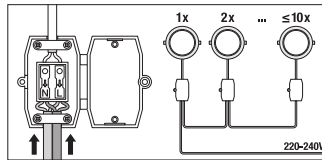

Le code produit mentionné décrit la petite quantité d'unité qui peut être commandée. Une unité peut contenir un ou plusieurs produits. Lorsque vous passez la commande, merci de bien vouloir entrer une unité ou un multiple d'une unité.

DÉTAILS COMPLÉMENTAIRES

Références / Liens

- Plus d'informations sur la garantie sous www.ledvance.fr/garantie

AVERTISSEMENT

Sous réserve de modifications. Sauf erreur ou omission. Veuillez à toujours utiliser la version la plus récente.