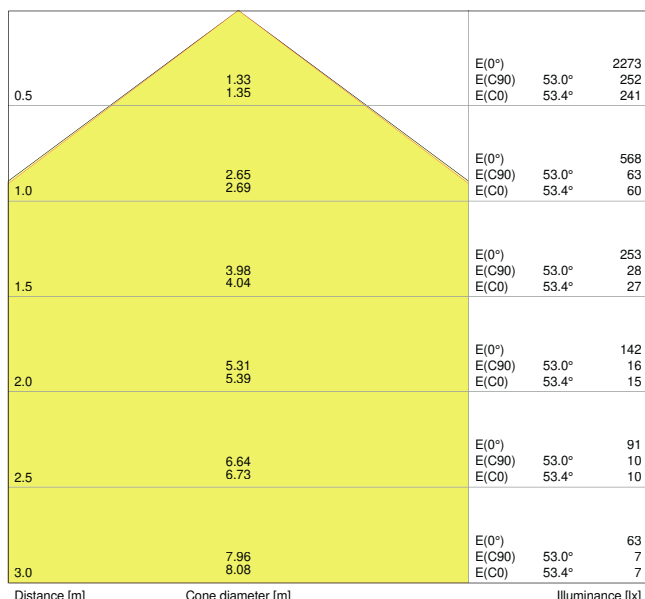

Données photométriques

Flux lumineux	1530 lm
Efficacité lumineuse	85 lm/W
Temp. de couleur	3000 K
Teinte de couleur (désignation)	Blanc chaud
Ra Indice de rendu des couleurs	> 80
Ecart-type de correspondance de couleur	< 6 sdc _m
Intensité lumineuse	-
Indice du papillotement (PstLM)	-
Indice de l'effet stroboscopique (SVM)	-
Groupe de sécurité photobiologique EN62778	RG0
Groupe de sécurité photobiologique EN62471	RG0
Angle de rayonnement	120 °