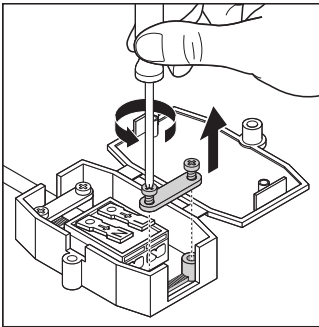

Le code produit mentionné décrit la petite quantité d'unité qui peut être commandée. Une unité peut contenir un ou plusieurs produits. Lorsque vous passez la commande, merci de bien vouloir entrer une unité ou un multiple d'une unité.

DÉTAILS COMPLÉMENTAIRES

Références / Liens

- Plus d'informations sur la garantie sous www.ledvance.fr/garantie

AVERTISSEMENT

Sous réserve de modifications. Sauf erreur ou omission. Veuillez à toujours utiliser la version la plus récente.