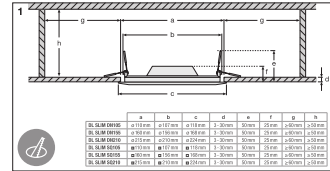

Le code produit mentionné décrit la petite quantité d'unité qui peut être commandée. Une unité peut contenir un ou plusieurs produits. Lorsque vous passez la commande, merci de bien vouloir entrer une unité ou un multiple d'une unité.

DÉTAILS COMPLÉMENTAIRES

Références / Liens

- Plus d'informations sur la garantie sous www.ledvance.fr/garantie

AVERTISSEMENT

Sous réserve de modifications. Sauf erreur ou omission. Veuillez à toujours utiliser la version la plus récente.