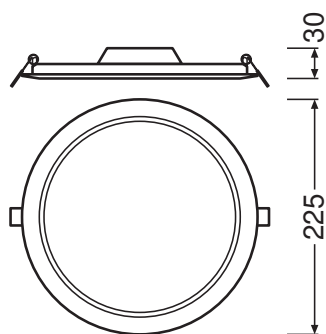

Données photométriques

Flux lumineux	1530 lm
Efficacité lumineuse	85 lm/W
Temp. de couleur	3000 K
Teinte de couleur (désignation)	Blanc chaud
Ra Indice de rendu des couleurs	> 80
Ecart-type de correspondance de couleur	< 6 sdc _m
Intensité lumineuse	-
Indice du papillotement (PstLM)	-
Indice de l'effet stroboscopique (SVM)	-
Groupe de sécurité photobiologique EN62778	RG0
Groupe de sécurité photobiologique EN62471	RG0
Angle de rayonnement	120 °

4058075052345 DL SLIM DN210 18W 3000K WT IP20

4058075052345 DL SLIM DN210 18W 3000K WT IP20

DIMENSIONS ET POIDS

Diamètre	225,00 mm
Hauteur	30,00 mm
Poids du produit	435,00 g

DL Slim DN210 18W

Matériau & couleurs