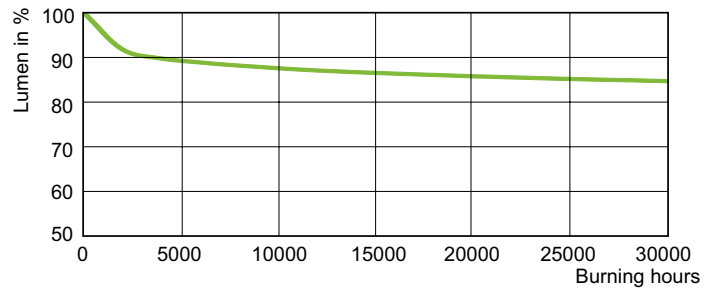

Lumen Maintenance Diagram - MASTER SON PIA Plus 70W/220 I E27
1CT/24