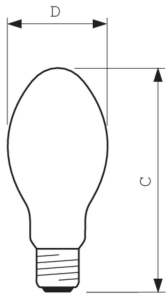

MASTER SON PIA Plus

Marquage CE	Oui
Données du produit	
Nom du produit de la commande	MASTER SON PIA Plus 70W/220 I E27 1CT/24
Nom de produit complet	MASTER SON PIA Plus 70W/220 I E27 1CT/24
Code EOC	871150020426430
Code de commande	20426430

Code 12NC	928150008835
Numérateur - Quantité par kit	1
Code EAN - Produit/Boîte	8711500204264
Conditionnement par carton	24
Codes EAN/UPC - Boîte	8711500204271

Schéma dimensionnel

Product	D (max)	C (max)
MASTER SON PIA Plus 70W/220 I E27 1CT/24	70 mm	152 mm