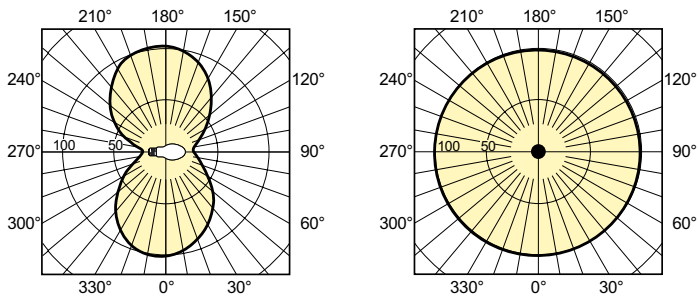

MASTER SON PIA Plus

Marquage CE	Oui
Données du produit	
Nom du produit de la commande	MASTER SON PIA Plus 70W/220 I E27 1CT/24
Nom de produit complet	MASTER SON PIA Plus 70W/220 I E27 1CT/24
Code EOC	871150020426430
Code de commande	20426430

Code 12NC	928150008835
Numérateur - Quantité par kit	1
Code EAN - Produit/Boîte	8711500204264
Conditionnement par carton	24
Codes EAN/UPC - Boîte	8711500204271

Schéma dimensionnel

Product	D (max)	C (max)
MASTER SON PIA Plus 70W/220 I E27 1CT/24	70 mm	152 mm

Données photométriques

Light Distribution Diagram - MASTER SON PIA Plus 70W/220 I E27 1CT/24