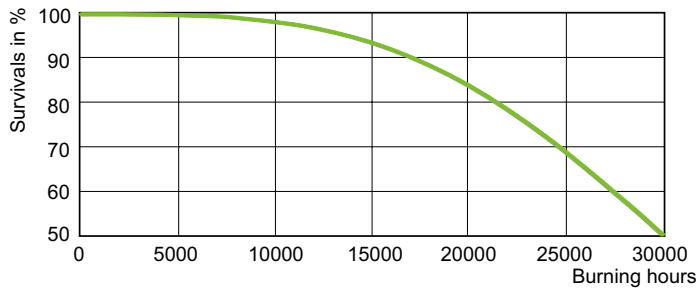

MASTER SON PIA Plus

Durée de vie

LDLE_SON-PIA_Plus_70W_I-Life expectancy diagram