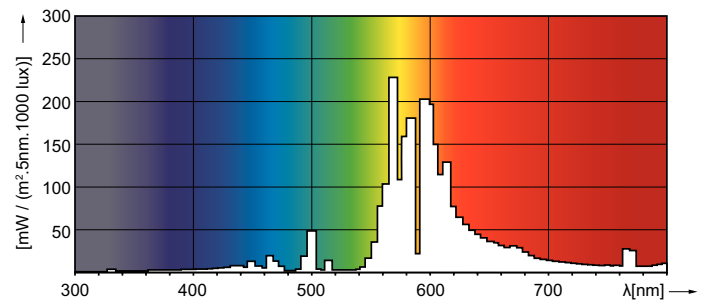

Spectral Power Distribution Colour - MASTER SON PIA Plus 70W/220 I E27 1CT/24