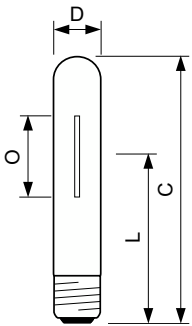

Données du produit

Informations générales	
Culot	E40
Position de fonctionnement	UNIVERSEL [Libre ou universelle (U)]
Référence de mesure de flux	Sphere
Durée de vie à 50 % de mortalité (nom.)	45 000 h

Données techniques de l'éclairage	
Code couleur	- [Not Specified]
Flux lumineux	18 200 lm
Coordonnée chromatique X	0,535
Coordonnée chromatique Y	0,42
Température de couleur corrélée (nom.)	2000 K
Efficacité lumineuse (nominale)	118,51 lm/W
Indice de rendu de couleur (IRC)	-
Longueur d'arc O (nom.)	61 mm

Fonctionnement et électricité	
Consommation électrique	154,0 W
Tension (nom.)	98 V

Commandes et gradation	
Variation de l'intensité lumineuse	Oui

Mécanique et boîtier	
Finition ampoule	Transparent
Forme de la lampe	T46
Poids net (pièce)	140,000 g

Product	D (max)	O	L	C (max)
MST SON-T APIA Plus Xtra 150W E40 1SL/12	48 mm	61 mm	132 mm	210 mm

Données photométriques

Light Distribution Diagram - MST SON-T APIA Plus Xtra 150W E40 1SL/12

Spectral Power Distribution Colour - MST SON-T APIA Plus Xtra 150W E40 1SL/12