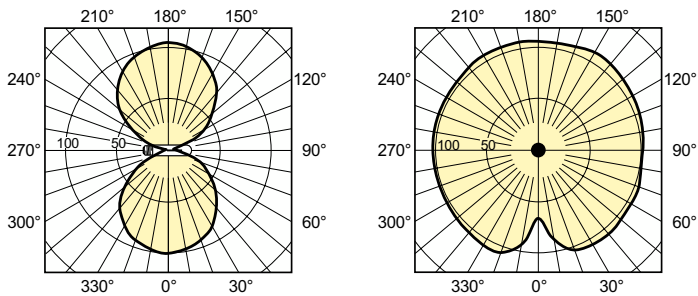

Données photométriques

Light Distribution Diagram - MST SON-T APIA Plus Xtra 150W E40 1SL/12