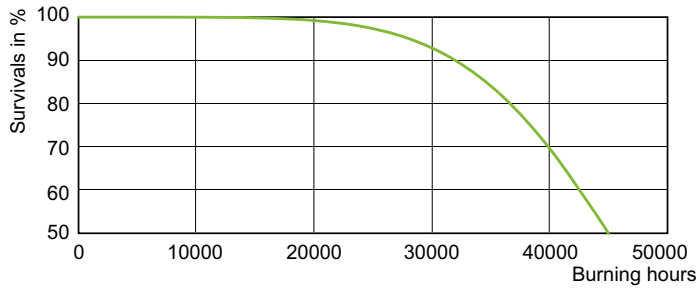

MASTER SON-T APIA Xtra

Durée de vie

LDLE_SONTAPIA_0005-Life expectancy diagram

Lumen Maintenance Diagram - MST SON-T APIA Plus Xtra 150W E40 1SL/12