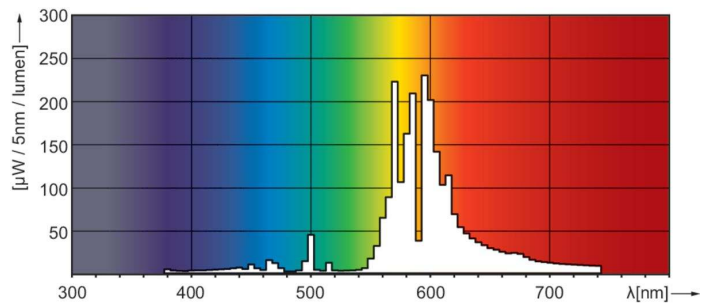

Spectral Power Distribution Colour - MST SON-T APIA Plus Xtra 150W E40 1SL/12