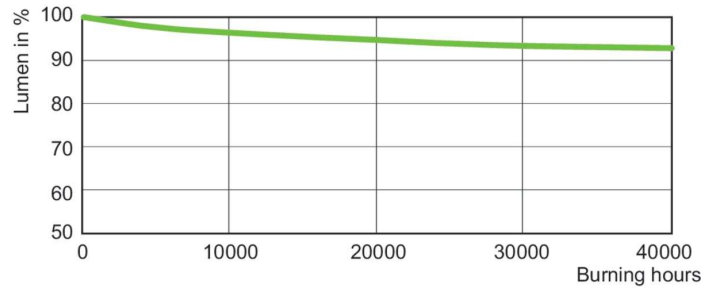

MASTER SON-T APIA Xtra

Durée de vie

LDLE_SONTAPIA_0005-Life expectancy diagram

Lumen Maintenance Diagram - MST SON-T APIA Plus Xtra 150W E40 1SL/12